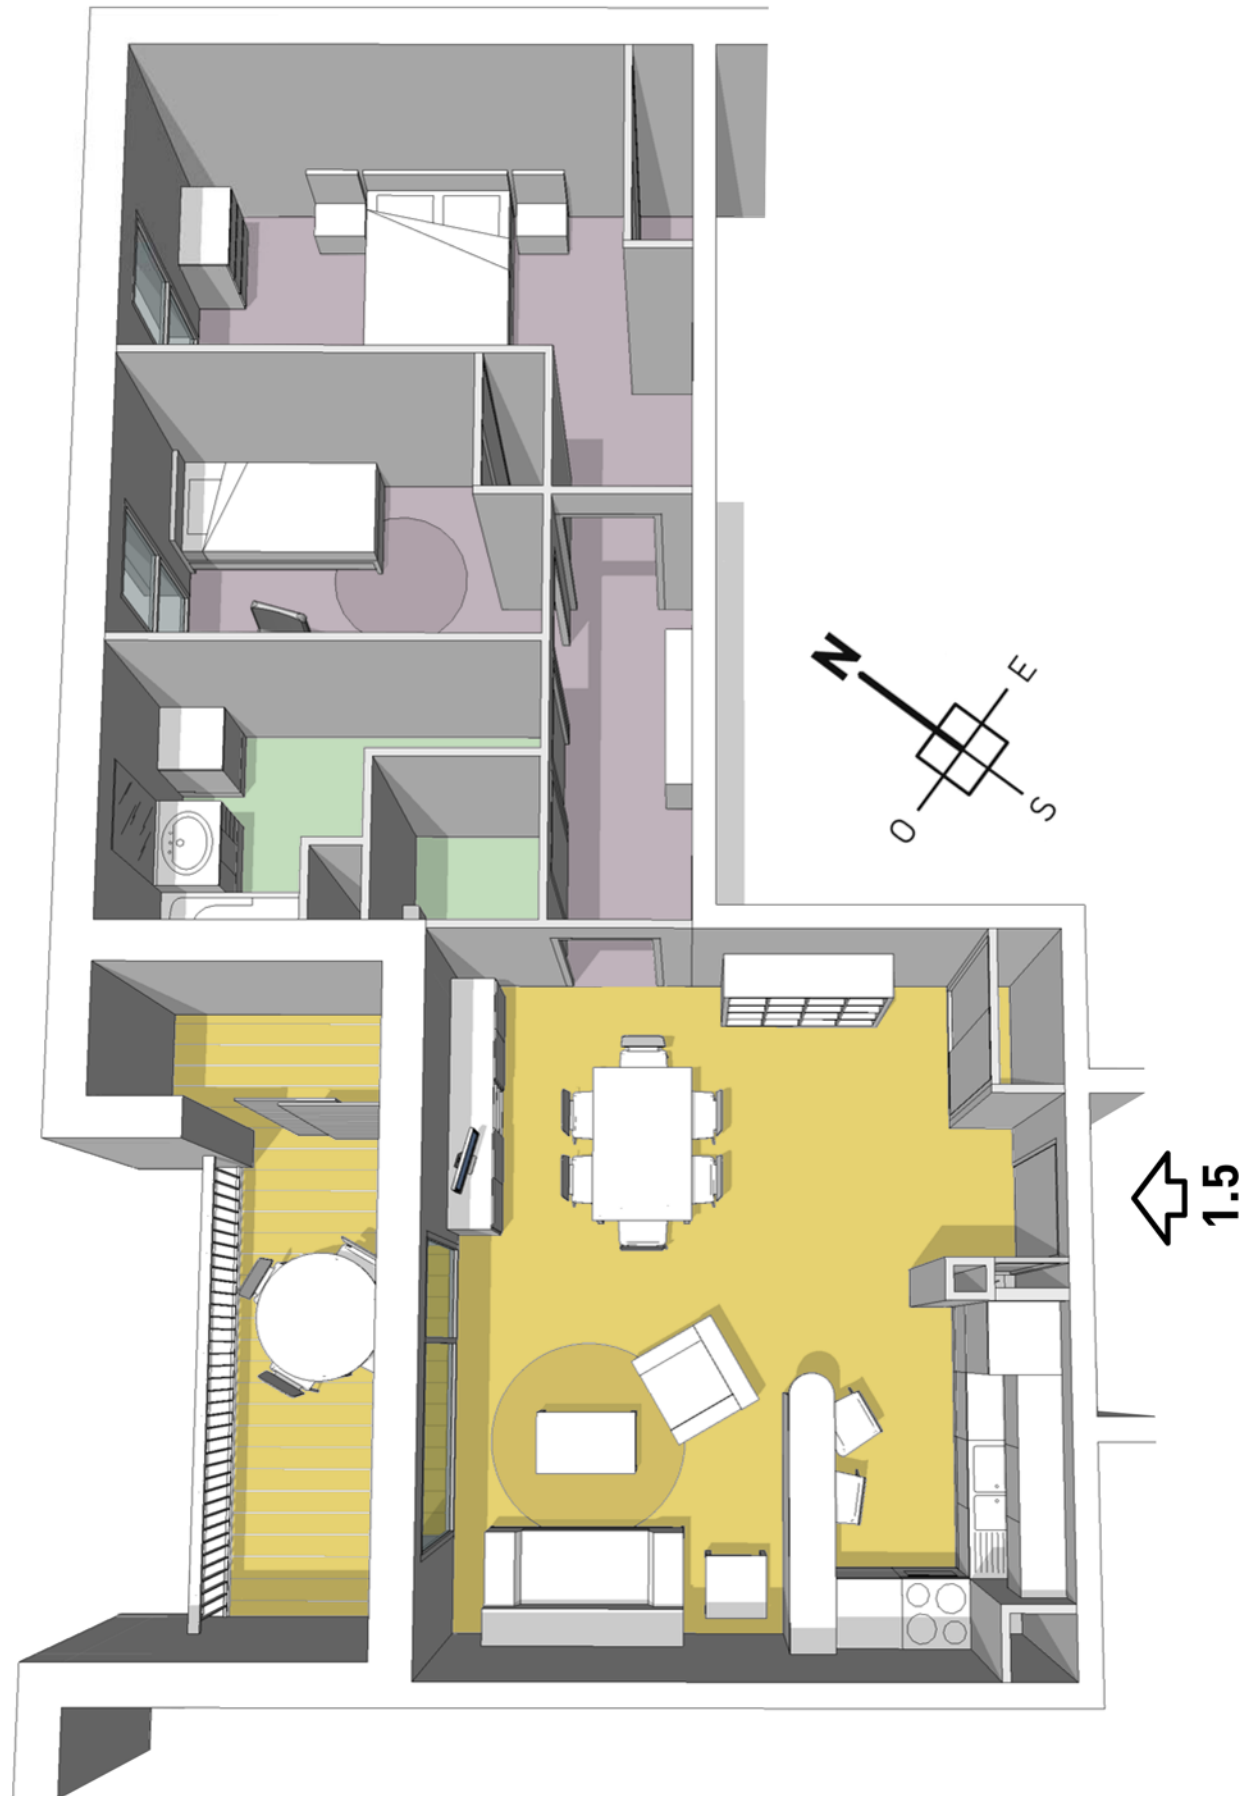

RESIDENCE PAPILLONS

rue Boiron
69440 MORNANT

APPARTEMENT DE 3 PIECES N° 1.5 au R+1

Séjour Cuisine + placard	31,1 m ²
Dégagement	4,4 m ²
Chambre 1 + placard	9,2 m ²
Chambre 2 + placard	15,4 m ²
Salle de bains	6,3 m ²
WC	2,0 m ²
SURFACE TOTALE HABITABLE	68,4 m²
Loggia	7,7 m ²
Cellier	2,7 m ²